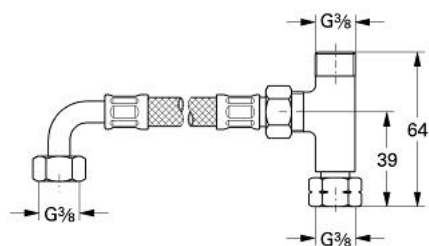

47 533 000 GROHTHERM MICRO SPAJAJUĆI SET

PRODUCT DESCRIPTION

- Colour: chrome
- za Grohtherm Micro
- sastoji se od:
- matica 3/8"
- T-jedinica
- 2 izlaza 3/8" muški navoj
- fleksibilno spojno crevo
- matice
- GROHE LongLife premaz

47 533 000 GROHTHERM MICRO SPAJAJUĆI SET

SPARE PARTS, јануар 1999 – now

1: Razdelnik (Spare part-nr. 09751000)

1.1: Set za instalaciju (Spare part-nr. 47575000)

2: Fleksibilno crevo za povezivanje (Spare part-nr. 45704000)