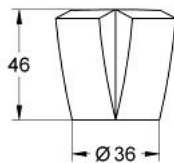

45 144 000 **COSTA ABS RUČICA**

PRODUCT DESCRIPTION

- Colour: chrome
- toplotno-izolovana plastika
- hromirano
- oznaka: plavo / crveno
- GROHE LongLife premaz