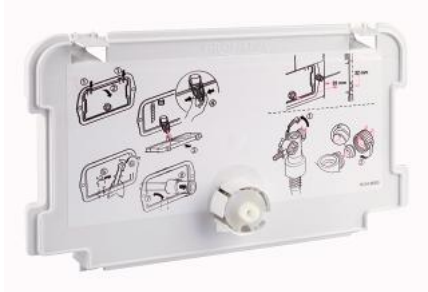

### **PRODUCT DESCRIPTION**

- for WC flushing cistern 6 l/3 l
- ugradna instalacija