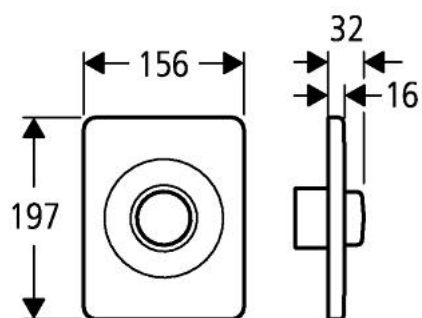

43 193 000 **AKTIVACIONA PLOČA**

PRODUCT DESCRIPTION

- Colour: stainless steel
- aktivacija pritiskom na dugme
- hromirano
- za odlivne ventile (ispirače)
- GROHE LongLife premaz

43 193 000 AKTIVACIONA PLOČA

SPARE PARTS, јануар 1995 – now

1: Navoj, 2 kom (Spare part-nr. 4302900M)

2: Set za učvršćivanje (Spare part-nr. 4308500M)

3: Instalacioni ram (Spare part-nr. 43203000)