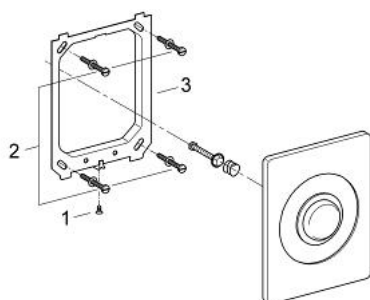

43 193 000 **AKTIVACIONA PLOČA**

PRODUCT DESCRIPTION

- Colour: stainless steel
- aktivacija pritiskom na dugme
- hromirano
- za odlivne ventile (ispirače)
- GROHE LongLife premaz

43 193 000 AKTIVACIONA PLOČA

SPARE PARTS, јануар 1995 – now

1: Navoj, 2 kom (Spare part-nr. 4302900M)

2: Set za učvršćivanje (Spare part-nr. 4308500M)

3: Instalacioni ram (Spare part-nr. 43203000)