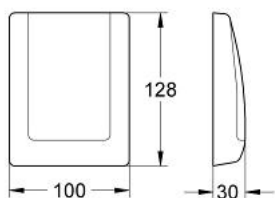

43 048 P00 AKTIVACIONA PLOČA

PRODUCT DESCRIPTION

- Colour: matt chrome

43 048 P00 AKTIVACIONA PLOČA

SPARE PARTS, децембар 2003 – now

- 1: Opruga, 5 komada (Spare part-nr. 4308200M)
- 2: Poluga za upravljanje (Spare part-nr. 43038000)
- 3: Instalacioni ram (Spare part-nr. 43197000)
- 3.1: Šraf (Spare part-nr. 43070000)