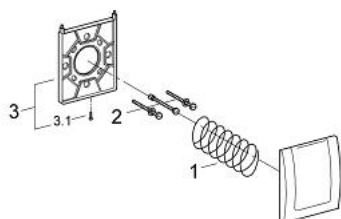

43 048 P00 AKTIVACIONA PLOČA

PRODUCT DESCRIPTION

- Colour: matt chrome

43 048 P00 AKTIVACIONA PLOČA

SPARE PARTS, децембар 2003 – now

- 1: Opruga, 5 komada (Spare part-nr. 4308200M)
- 2: Poluga za upravljanje (Spare part-nr. 43038000)
- 3: Instalacioni ram (Spare part-nr. 43197000)
- 3.1: Šraf (Spare part-nr. 43070000)