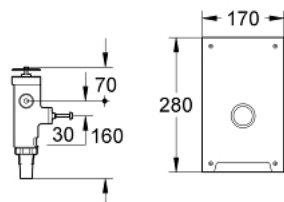

### PRODUCT DESCRIPTION

- Colour: chrome
- ugradna instalacija
- 3/4"
- 6 - 9 l podesivo
- nerđajući čelik s pločom
- bez zaustavnog ventila
- bez cevi za ispiranje
- za zamenu modela 663.04.200 (G1)