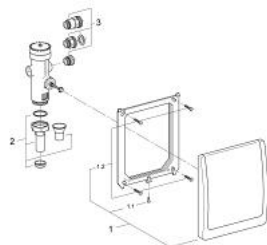

42 901 000 VENTIL ZA ISPIRANJE ZA WC

PRODUCT DESCRIPTION

- Colour: chrome
- 3/4"
- ugradna instalacija
- 6 - 9 l podesivo
- zidna ploča Classic, 220 x 255 mm
- GROHE LongLife premaz
- bez zaustavnog ventila
- bez cevi za ispiranje
- retrofit za
- 623.03.200 (G¾)

42 901 000 VENTIL ZA ISPIRANJE ZA WC

SPARE PARTS, јануар 2010 – now

1: Aktivaciona ploča (Spare part-nr. 43179P00)

1.1: Navoj, 2 kom (Spare part-nr. 4302900M)

1.2: Set za učvršćivanje (Spare part-nr. 4308500M)

2: Spojnica sa navojem (Spare part-nr. 43329000)

3: Set za instalaciju (Spare part-nr. 43267000)