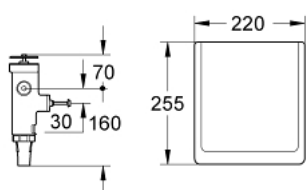

42 901 000 VENTIL ZA ISPIRANJE ZA WC

PRODUCT DESCRIPTION

- Colour: chrome
- 3/4"
- ugradna instalacija
- 6 - 9 l podesivo
- zidna ploča Classic, 220 x 255 mm
- GROHE LongLife premaz
- bez zaustavnog ventila
- bez cevi za ispiranje
- retrofit za
- 623.03.200 (G¾)