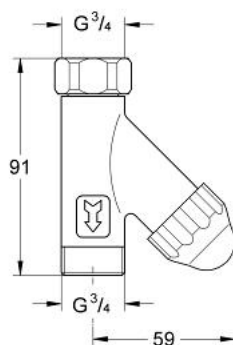

## 41 275 000 ORIGINAL WAS® KOSI FILTER 3/4"

### PRODUCT DESCRIPTION

- Colour: chrome
- odgovara za hladnu i toplu vodu do + 80° C
- providni čep
- širina mreže 315 µm
- umetak za filter od nerđajućeg čelika
- GROHE LongLife premaz

41 275 000 **ORIGINAL WAS® KOSI FILTER 3/4"**

**SPARE PARTS**, јануар 2002 – now

1: Filter (Spare part-nr. 41827000)