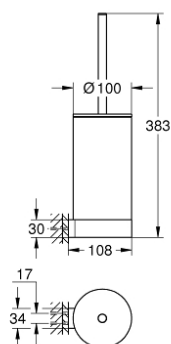

41 215 KF0 SELECTION SET WC ČETKE

PRODUCT DESCRIPTION

- Colour: phantom black
- material: glass / metal
- zidna ugradnja
- concealed fastening
- professional edition

41 215 KF0 SELECTION SET WC ČETKE

SPARE PARTS, март 2022 – now

1: Rezervna četka (Spare part-nr. 40951KF0)

1.1: Rezervna glava četke (Spare part-nr. 40791001)

2: Rezervna čaša za WC četku (Spare part-nr. 40993000)