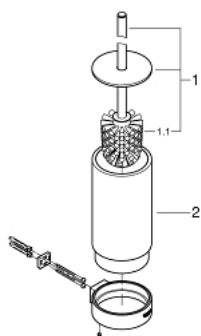

41 215 KF0 SELECTION SET WC ČETKE

PRODUCT DESCRIPTION

- Colour: phantom black
- material: glass / metal
- zidna ugradnja
- concealed fastening
- professional edition

41 215 KF0 SELECTION SET WC ČETKE

SPARE PARTS, март 2022 – now

1: Rezervna četka (Spare part-nr. 40951KF0)

1.1: Rezervna glava četke (Spare part-nr. 40791001)

2: Rezervna čaša za WC četku (Spare part-nr. 40993000)