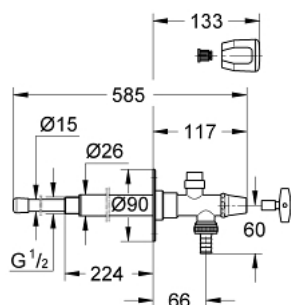

41 212 000 EUROTEC VENTIL 1/2" ZA SPOLJAŠNJI ZID, KOMPLETAN

PRODUCT DESCRIPTION

- Colour: chrome
- otporno na smrzavanje uz pomoć automatskog pražnjenja nakon svakog zatvaranja
- gedor ključ i sanitarna ručica
- mesingano ležište ventila
- non-return valve type EB
- instalacijska dubina > ili jednaka 260 mm
- CU spojnica 15 mm i muški navoj 1/2"
- otvor za bušenje od 26 mm
- zaštićeno protiv povrata vode
- for combination with pipe ventilating valve type HB 41 239 000

41 212 000 EUROTEC VENTIL 1/2" ZA SPOLJAŠNJI ZID, KOMPLETAN

SPARE PARTS, jyn 2006 – now

- 1: Ručica tuša (Spare part-nr. 41002000)
 - 1.1: Umetak za brzo spajanje (Spare part-nr. 4184200M)
 - 2: Gedor ključ 1/2" (Spare part-nr. 02277000)
 - 3: Poklopac (Spare part-nr. 41006000)
 - 4: Glava Eurotec/Egatec 1/2" (Spare part-nr. 41024000)
 - 5: Cev-ventil set (Spare part-nr. 41014000)
 - 6: Ventil za ventilaciju cevi 3/4" (Spare part-nr. 41239000)*
 - 7: Ručica tuša (Spare part-nr. 41000000)*
- * Optional accessories