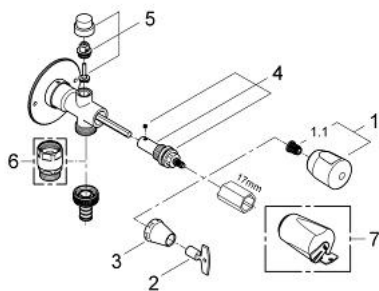

41 212 000 EUROTEC VENTIL 1/2" ZA SPOLJAŠNJI ZID, KOMPLETAN

PRODUCT DESCRIPTION

- Colour: chrome
- otporno na smrzavanje uz pomoć automatskog pražnjenja nakon svakog zatvaranja
- gedor ključ i sanitarna ručica
- mesingano ležište ventila
- non-return valve type EB
- instalacijska dubina > ili jednaka 260 mm
- CU spojnica 15 mm i muški navoj 1/2"
- otvor za bušenje od 26 mm
- zaštićeno protiv povrata vode
- for combination with pipe ventilating valve type HB 41 239 000

41 212 000 EUROTEC VENTIL 1/2" ZA SPOLJAŠNJI ZID, KOMPLETAN

SPARE PARTS, jyn 2006 – now

- 1: Ručica tuša (Spare part-nr. 41002000)
 - 1.1: Umetak za brzo spajanje (Spare part-nr. 4184200M)
 - 2: Gedor ključ 1/2" (Spare part-nr. 02277000)
 - 3: Poklopac (Spare part-nr. 41006000)
 - 4: Glava Eurotec/Egatec 1/2" (Spare part-nr. 41024000)
 - 5: Cev-ventil set (Spare part-nr. 41014000)
 - 6: Ventil za ventilaciju cevi 3/4" (Spare part-nr. 41239000)*
 - 7: Ručica tuša (Spare part-nr. 41000000)*
- * Optional accessories