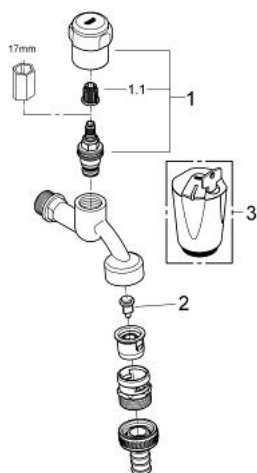

41 154 000 VENTIL ZA POVEZIVANJE 1/2"

PRODUCT DESCRIPTION

- Colour: chrome
- zidna ugradnja
- with safety unit type HD (pipe ventilating valve combined with non-return valve)
- grease chamber headpart 1/2" for closable hose connection
- zaštićeno protiv povrata vode
- GROHE LongLife premaz

41 154 000 VENTIL ZA POVEZIVANJE 1/2"

SPARE PARTS, јун 2006 – now

1: Glava 1/2" (Spare part-nr. 41818000)

1.1: Umetak za brzo spajanje (Spare part-nr. 4184200M)

2: Ručica kupasta (Spare part-nr. 41835000)

3: Ručica tuša (Spare part-nr. 41000000)*

* Optional accessories