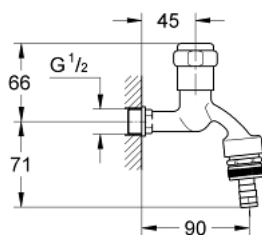

41 154 000 VENTIL ZA POVEZIVANJE 1/2"

PRODUCT DESCRIPTION

- Colour: chrome
- zidna ugradnja
- with safety unit type HD (pipe ventilating valve combined with non-return valve)
- grease chamber headpart 1/2" for closable hose connection
- zaštićeno protiv povrata vode
- GROHE LongLife premaz

41 154 000 VENTIL ZA POVEZIVANJE 1/2"

SPARE PARTS, јун 2006 – now

1: Glava 1/2" (Spare part-nr. 41818000)

1.1: Umetak za brzo spajanje (Spare part-nr. 4184200M)

2: Ručica kupasta (Spare part-nr. 41835000)