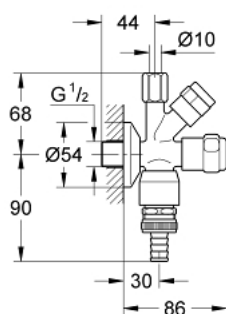

41 082 000 ORIGINAL WAS® KOMBINACIJA SERVISNOG VENTILA 1/2"

PRODUCT DESCRIPTION

- Colour: chrome
- zidna ugradnja
- with safety unit type HD (pipe ventilating valve combined with non-return valve)
- ventil za priključak bakarne cevi
- grease chamber headpart 3/8" for closable hose connection
- zaštićeno protiv povrata vode
- GROHE LongLife premaz

41 082 000 ORIGINAL WAS® KOMBINACIJA SERVISNOG VENTILA 1/2"

SPARE PARTS, јун 2006 – now

1: Glava 3/8" (Spare part-nr. 41816000)

1.1: Umetak za brzo spajanje (Spare part-nr. 4184200M)

2: Ručica kupasta (Spare part-nr. 41835000)

3: Poklopac 3/4" (Spare part-nr. 41826000)*

4: Ručica tuša (Spare part-nr. 41000000)*

* Optional accessories