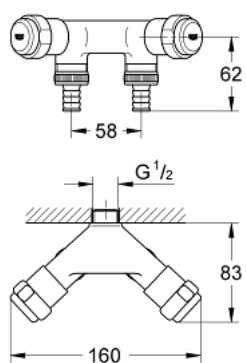

41 022 000 **ORIGINAL WAS® DVOSTRUKI VENTIL "SIMPLE" 1/2"**

PRODUCT DESCRIPTION

- Colour: chrome
- zidna ugradnja
- grease chamber headpart 1/2" for closable hose connection
- non-return valve type EB
- zaštićeno protiv povrata vode
- GROHE LongLife premaz
- for combination with pipe ventilating valve type HB 41 239 000

41 022 000 ORIGINAL WAS® DVOSTRUKI VENTIL "SIMPLE" 1/2"

SPARE PARTS, јун 2006 – now

- 1: Glava 1/2" (Spare part-nr. 41818000)
- 1.1: Umetak za brzo spajanje (Spare part-nr. 4184200M)
- 2: Ventil za ventilaciju cevi 3/4" (Spare part-nr. 41239000)*
- 3: Poklopac 3/4" (Spare part-nr. 41826000)*
- 4: Ručica tuša (Spare part-nr. 41000000)*