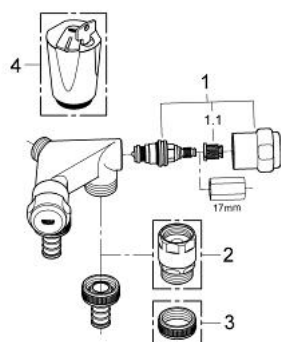

41 022 000 **ORIGINAL WAS® DVOSTRUKI VENTIL "SIMPLE" 1/2"**

PRODUCT DESCRIPTION

- Colour: chrome
- zidna ugradnja
- grease chamber headpart 1/2" for closable hose connection
- non-return valve type EB
- zaštićeno protiv povrata vode
- GROHE LongLife premaz
- for combination with pipe ventilating valve type HB 41 239 000

41 022 000 ORIGINAL WAS® DVOSTRUKI VENTIL "SIMPLE" 1/2"

SPARE PARTS, јун 2006 – now

- 1: Glava 1/2" (Spare part-nr. 41818000)
- 1.1: Umetak za brzo spajanje (Spare part-nr. 4184200M)
- 2: Ventil za ventilaciju cevi 3/4" (Spare part-nr. 41239000)*
- 3: Poklopac 3/4" (Spare part-nr. 41826000)*
- 4: Ručica tuša (Spare part-nr. 41000000)*