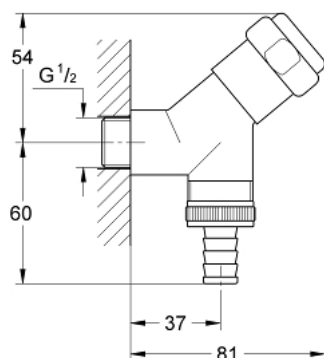

41 010 000 **ORIGINAL WAS® VENTIL ZA POVEZIVANJE 1/2"**

PRODUCT DESCRIPTION

- Colour: chrome
- zidna ugradnja
- grease chamber headpart 1/2" for closable hose connection
- non-return valve type EB
- zaštićeno protiv povrata vode
- GROHE LongLife premaz

41 010 000 ORIGINAL WAS® VENTIL ZA POVEZIVANJE 1/2"

SPARE PARTS, јун 2006 – now

1: Glava 1/2" (Spare part-nr. 41818000)

1.1: Umetak za brzo spajanje (Spare part-nr. 4184200M)

2: Ventil za ventilaciju cevi 3/4" (Spare part-nr. 41239000)*

3: Ručica tuša (Spare part-nr. 41000000)*

* Optional accessories