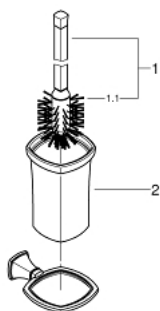

40 946 IG0 GRANDERA SET WC ČETKE

PRODUCT DESCRIPTION

- Colour: chrome/gold
- materijal: keramika
- GROHE LongLife premaz

40 946 IG0 GRANDERA SET WC ČETKE

SPARE PARTS, септембар 2021 – now

1: Četka (Spare part-nr. 40672000)

1.1: Rezervna glava četke (Spare part-nr. 40673000)

2: Rezervna čaša za WC četku (Spare part-nr. 40671000)