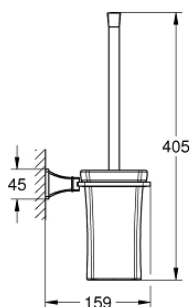

40 946 IG0 GRANDERA SET WC ČETKE

PRODUCT DESCRIPTION

- Colour: chrome/gold
- materijal: keramika
- GROHE LongLife premaz

40 946 IG0 GRANDERA SET WC ČETKE

SPARE PARTS, септембар 2021 – now

1: Četka (Spare part-nr. 40672000)

1.1: Rezervna glava četke (Spare part-nr. 40673000)

2: Rezervna čaša za WC četku (Spare part-nr. 40671000)