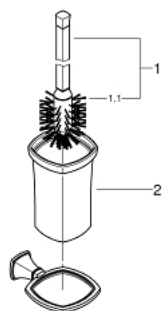

40 946 000 GRANDERA SET WC ČETKE

PRODUCT DESCRIPTION

- Colour: chrome
- materijal: keramika
- GROHE LongLife premaz

40 946 000 GRANDERA SET WC ČETKE

SPARE PARTS, септембар 2021 – now

1: Četka (Spare part-nr. 40672000)

1.1: Rezervna glava četke (Spare part-nr. 40673000)

2: Rezervna čaša za WC četku (Spare part-nr. 40671000)