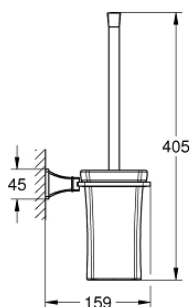

40 946 000 GRANDERA SET WC ČETKE

PRODUCT DESCRIPTION

- Colour: chrome
- materijal: keramika
- GROHE LongLife premaz

40 946 000 GRANDERA SET WC ČETKE

SPARE PARTS, септембар 2021 – now

1: Četka (Spare part-nr. 40672000)

1.1: Rezervna glava četke (Spare part-nr. 40673000)

2: Rezervna čaša za WC četku (Spare part-nr. 40671000)