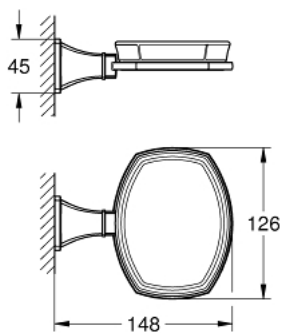

40 923 IG0 GRANDERA DRŽAČ SA KERAMIČKOM POSUDOM ZA SAPUN

PRODUCT DESCRIPTION

- Colour: chrome/gold
- material: ceramic/metal
- concealed fastening
- GROHE LongLife premaz

Pure Freude
an Wasser

40 923 IG0 GRANDERA DRŽAČ SA KERAMIČKOM POSUDOM ZA SAPUN

SPARE PARTS, септембар 2021 – now

1: Spare soap dish (Spare part-nr. 40670000)