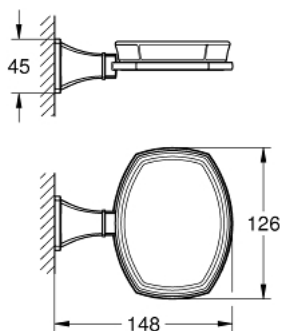

40 923 000 GRANDERA DRŽAČ SA KERAMIČKOM POSUDOM ZA SAPUN

PRODUCT DESCRIPTION

- Colour: chrome
- material: ceramic/metal
- concealed fastening
- GROHE LongLife premaz

Pure Freude
an Wasser

40 923 000 GRANDERA DRŽAČ SA KERAMIČKOM POSUDOM ZA SAPUN

SPARE PARTS, септембар 2021 – now

1: Spare soap dish (Spare part-nr. 40670000)