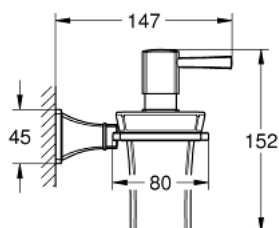

40 910 IG0 GRANDERA DRŽAČ SA KERAMIČKOM POSUDOM ZA TEKUĆI SAPUN

PRODUCT DESCRIPTION

- Colour: chrome/gold
- material: ceramic/metal
- filling quantity 110 ml
- GROHE LongLife premaz

40 910 IG0 GRANDERA DRŽAČ SA KERAMIČKOM POSUDOM ZA TEKUĆI SAPUN