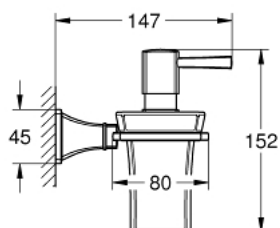

## 40 910 000 GRANDERA DRŽAČ SA KERAMIČKOM POSUDOM ZA TEKUĆI SAPUN

### PRODUCT DESCRIPTION

- Colour: chrome
- material: ceramic/metal
- filling quantity 110 ml
- GROHE LongLife premaz

## 40 910 000 GRANDERA DRŽAČ SA KERAMIČKOM POSUDOM ZA TEKUĆI SAPUN

SPARE PARTS, септембар 2021 – now

1: Posuda za tečni sapun (Spare part-nr. 40669000)