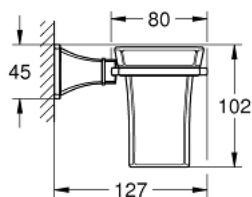

## 40 909 IG0 GRANDERA DRŽAČ S KERAMIČKOM POSUDOM

### PRODUCT DESCRIPTION

- Colour: chrome/gold
- material: ceramic/metal
- concealed fastening
- GROHE LongLife premaz

Pure Freude  
an Wasser

## 40 909 IG0 GRANDERA DRŽAČ S KERAMIČKOM POSUDOM

**SPARE PARTS**, септембар 2021 – now

1: Cup (Spare part-nr. 40668000)