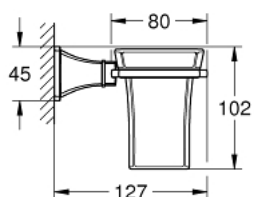

40 909 000 GRANDERA DRŽAČ S KERAMIČKOM POSUDOM

PRODUCT DESCRIPTION

- Colour: chrome
- material: ceramic/metal
- concealed fastening
- GROHE LongLife premaz

Pure Freude
an Wasser

40 909 000 GRANDERA DRŽAČ S KERAMIČKOM POSUDOM

SPARE PARTS, септембар 2021 – now

1: Cup (Spare part-nr. 40668000)