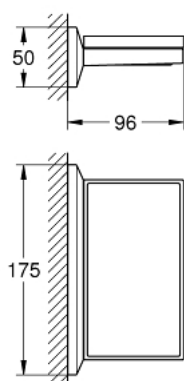

## 40 907 000 ALLURE BRILLIANT POLICA SA POSUDOM ZA SAPUN

**SPARE PARTS**, септембар 2021 – now

1: Spare soap dish (Spare part-nr. 40580000)