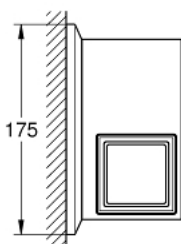

40 906 000 ALLURE BRILLIANT POLICA SA POSUDOM

PRODUCT DESCRIPTION

- Colour: chrome
- material: glass / metal
- concealed fastening
- GROHE LongLife premaz

40 906 000 ALLURE BRILLIANT POLICA SA POSUDOM

SPARE PARTS, септембар 2021 – now