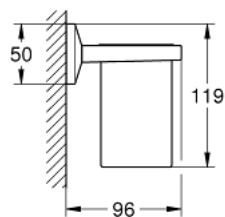

40 906 000 ALLURE BRILLIANT POLICA SA POSUDOM

PRODUCT DESCRIPTION

- Colour: chrome
- material: glass / metal
- concealed fastening
- GROHE LongLife premaz

40 906 000 ALLURE BRILLIANT POLICA SA POSUDOM

SPARE PARTS, септембар 2021 – now

1: Rezervna čaša (Spare part-nr. 40579000)