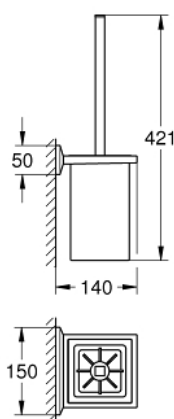

40 900 000 ALLURE BRILLIANT SET WC ČETKE

PRODUCT DESCRIPTION

- Colour: chrome
- material: glass / metal
- zidna ugradnja
- concealed fastening
- GROHE LongLife premaz

40 900 000 ALLURE BRILLIANT SET WC ČETKE

SPARE PARTS, септембар 2021 – now

1: Četka (Spare part-nr. 40581000)

1.1: Rezervna glava četke (Spare part-nr. 40582000)

2: Rezervna čaša za WC četku (Spare part-nr. 40583000)