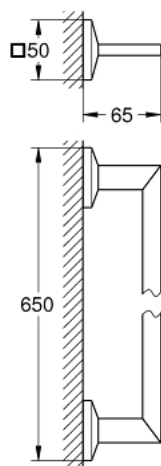

40 896 000 ALLURE BRILLIANT DRŽAČ ZA PEŠKIR

PRODUCT DESCRIPTION

- Colour: chrome
- 650 mm (drilling length 600 mm)
- material: metal
- concealed fastening
- GROHE LongLife premaz