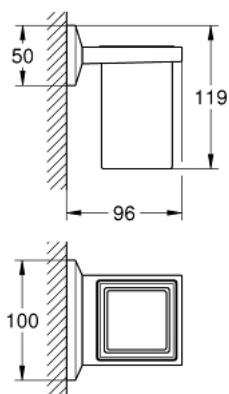

40 893 000 ALLURE BRILLIANT DRŽAČ SA VELIKOM ČAŠOM

PRODUCT DESCRIPTION

- Colour: chrome
- material: glass / metal
- concealed fastening
- GROHE LongLife premaz

40 893 000 ALLURE BRILLIANT DRŽAČ SA VELIKOM ČAŠOM