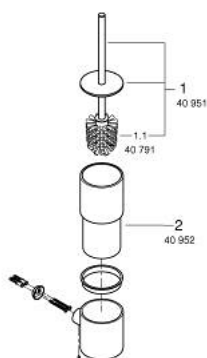

40 892 MG0 ATRIO SET WC ČETKE

PRODUCT DESCRIPTION

- Colour: satin graphite
- material: glass / metal
- zidna ugradnja
- concealed fastening
- GROHE LongLife premaz

40 892 MG0 ATRIO SET WC ČETKE

SPARE PARTS, октобар 2022 – now

1: brush (Spare part-nr. 40951MG0)

1.1: Rezervna glava četke (Spare part-nr. 40791001)

2: Rezervna čaša (Spare part-nr. 40952000)