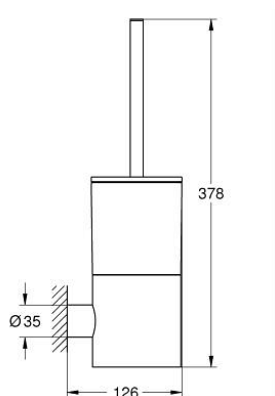

40 892 MG0 ATRIO SET WC ČETKE

PRODUCT DESCRIPTION

- Colour: satin graphite
- material: glass / metal
- zidna ugradnja
- concealed fastening
- GROHE LongLife premaz

40 892 MG0 ATRIO SET WC ČETKE

SPARE PARTS, октобар 2022 – now

1: brush (Spare part-nr. 40951MG0)

1.1: Rezervna glava četke (Spare part-nr. 40791001)

2: Rezervna čaša (Spare part-nr. 40952000)