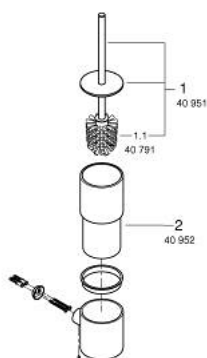

40 892 DA0 ATRIO SET WC ČETKE

PRODUCT DESCRIPTION

- Colour: warm sunset
- material: glass / metal
- zidna ugradnja
- concealed fastening
- GROHE LongLife premaz

40 892 DA0 ATRIO SET WC ČETKE

SPARE PARTS, септембар 2021 – now

1: Rezervna četka (Spare part-nr. 40951DA0)

1.1: Rezervna glava četke (Spare part-nr. 40791KS1)

2: Rezervna čaša (Spare part-nr. 40952000)