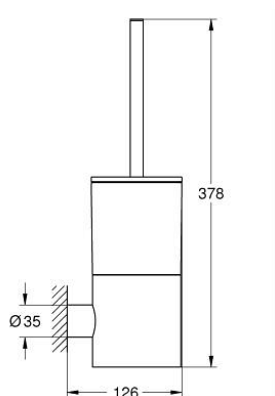

40 892 DA0 ATRIO SET WC ČETKE

PRODUCT DESCRIPTION

- Colour: warm sunset
- material: glass / metal
- zidna ugradnja
- concealed fastening
- GROHE LongLife premaz

40 892 DA0 ATRIO SET WC ČETKE

SPARE PARTS, септембар 2021 – now

1: Rezervna četka (Spare part-nr. 40951DA0)

1.1: Rezervna glava četke (Spare part-nr. 40791KS1)

2: Rezervna čaša (Spare part-nr. 40952000)