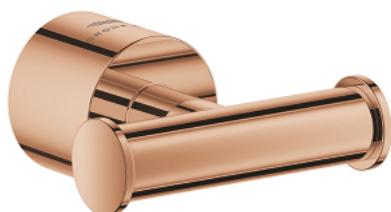

40 890 DA0 ATRIO VEŠALICA ZA ODEĆU

PRODUCT DESCRIPTION

- Colour: warm sunset
- material: metal
- concealed fastening
- GROHE LongLife premaz