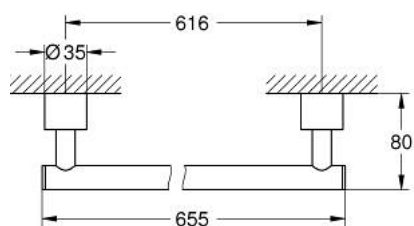

40 889 MS0 **ATRIO DRŽAČ ZA PEŠKIR**

PRODUCT DESCRIPTION

- Colour: satin steel
- 650 mm (drilling length 600 mm)
- material: metal
- concealed fastening
- GROHE LongLife premaz