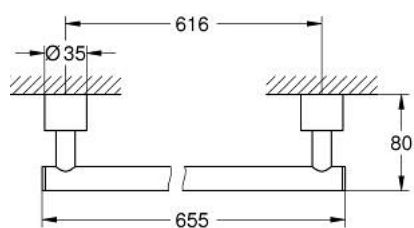

40 889 GL0 ATRIO DRŽAČ ZA PEŠKIR

PRODUCT DESCRIPTION

- Colour: cool sunrise
- 650 mm (drilling length 600 mm)
- material: metal
- concealed fastening
- GROHE LongLife premaz