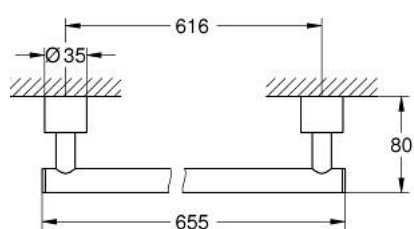

40 889 DC0 ATRIO DRŽAČ ZA PEŠKIR

PRODUCT DESCRIPTION

- Colour: supersteel
- 650 mm (drilling length 600 mm)
- material: metal
- concealed fastening
- GROHE LongLife premaz