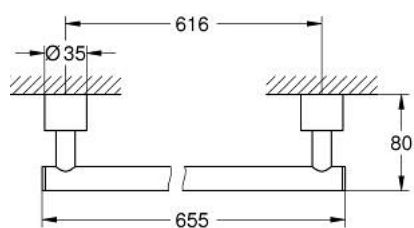

40 889 DA0 ATRIO DRŽAČ ZA PEŠKIR

PRODUCT DESCRIPTION

- Colour: warm sunset
- 650 mm (drilling length 600 mm)
- material: metal
- concealed fastening
- GROHE LongLife premaz