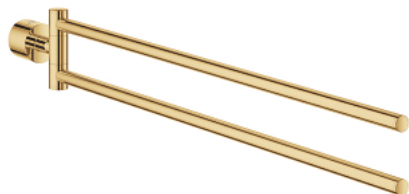

## 40 888 GL0 ATRIO DRŽAČ PEŠKIRA

### PRODUCT DESCRIPTION

- Colour: cool sunrise
- material: metal
- two arms, pivotable
- length 489 mm
- concealed fastening
- GROHE LongLife premaz