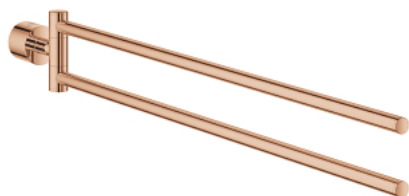

## 40 888 DA0 **ATRIO DRŽAČ PEŠKIRA**

### PRODUCT DESCRIPTION

- Colour: warm sunset
- material: metal
- two arms, pivotable
- length 489 mm
- concealed fastening
- GROHE LongLife premaz