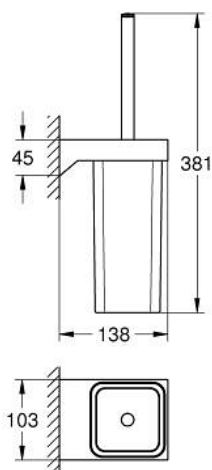

## 40 857 000 SELECTION CUBE SET WC ČETKE

### PRODUCT DESCRIPTION

- Colour: chrome
- material: glass / metal
- zidna ugradnja
- concealed fastening
- GROHE LongLife premaz

## 40 857 000 SELECTION CUBE SET WC ČETKE

**SPARE PARTS**, март 2016 – now

1: Rezervna četka (Spare part-nr. 40868000)

1.1: Rezervna glava četke (Spare part-nr. 40870000)

2: Spare glass for toilet brush set (Spare part-nr. 40867000)