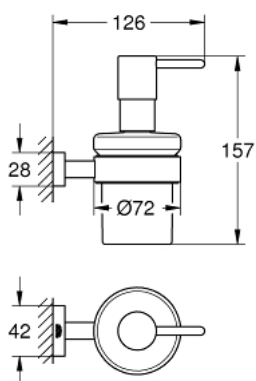

40 756 001 ESSENTIALS CUBE POSUDA ZA TEČNI SAPUN SA DRŽAČEM

PRODUCT DESCRIPTION

- Colour: chrome
- material: glass / metal
- filling quantity 160 ml
- sastoji se od:
 - holder (40 508 001)
 - soap dispenser (40 394 001)
 - concealed fastening
 - GROHE LongLife premaz

40 756 001 ESSENTIALS CUBE POSUDA ZA TEČNI SAPUN SA DRŽAČEM

SPARE PARTS, новембар 2014 – now

1: Posuda za tečni sapun (Spare part-nr. 40394001)