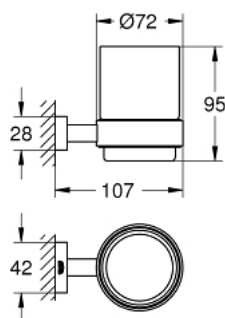

40 755 001 ESSENTIALS CUBE CRYSTAL GLASS WITH HOLDER

PRODUCT DESCRIPTION

- Colour: chrome
- material: glass / metal
- sastoji se od:
 - holder (40 508 001)
 - crystal glass (40 372 001)
 - concealed fastening
 - GROHE LongLife premaz

40 755 001 ESSENTIALS CUBE CRYSTAL GLASS WITH HOLDER

SPARE PARTS, новембар 2014 – now

1: Kristalna čaša (Spare part-nr. 40372001)