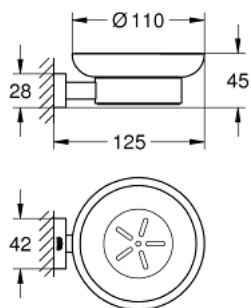

## 40 754 001 ESSENTIALS CUBE POSUDA ZA SAPUN SA DRŽAČEM

### PRODUCT DESCRIPTION

- Colour: chrome
- material: glass / metal
- sastoji se od:
  - holder (40 508 001)
  - soap dish (40 368 001)
  - concealed fastening
  - GROHE LongLife premaz

## 40 754 001 ESSENTIALS CUBE POSUDA ZA SAPUN SA DRŽAČEM

SPARE PARTS, новембар 2014 – now

1: Posuda za sapun (Spare part-nr. 40368001)