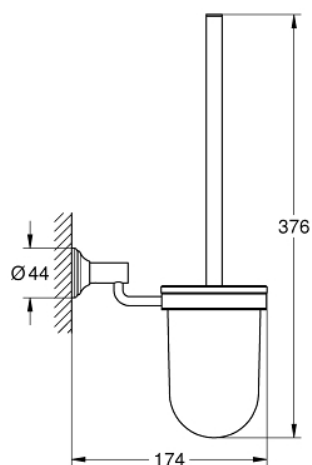

40 658 001 ESSENTIALS AUTHENTIC SET WC ČETKE

PRODUCT DESCRIPTION

- Colour: chrome
- material: glass / metal
- zidna ugradnja
- concealed fastening
- GROHE LongLife premaz

40 658 001 ESSENTIALS AUTHENTIC SET WC ČETKE

SPARE PARTS, октобар 2014 – now

1: Rezervna četka (Spare part-nr. 40392000)

1.1: Rezervna glava četke (Spare part-nr. 40791001)

2: Rezervna čaša (Spare part-nr. 40393000)