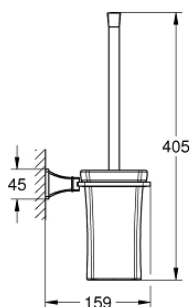

40 632 IG0 GRANDERA SET WC ČETKE

PRODUCT DESCRIPTION

- Colour: chrome/gold
- materijal: keramika
- GROHE LongLife premaz

40 632 IG0 GRANDERA SET WC ČETKE

SPARE PARTS, март 2012 – now

1: Četka (Spare part-nr. 40672IG0)

1.1: Rezervna glava četke (Spare part-nr. 40673000)

2: Rezervna čaša za WC četku (Spare part-nr. 40671000)