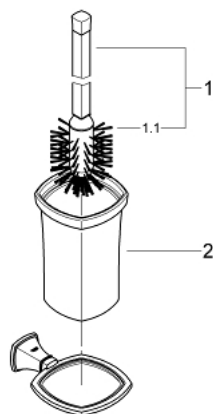

40 632 IG0 GRANDERA SET WC ČETKE

PRODUCT DESCRIPTION

- Colour: chrome/gold
- materijal: keramika
- GROHE LongLife premaz

40 632 IG0 GRANDERA SET WC ČETKE

SPARE PARTS, март 2012 – now

1: Četka (Spare part-nr. 40672IG0)

1.1: Rezervna glava četke (Spare part-nr. 40673000)

2: Rezervna čaša za WC četku (Spare part-nr. 40671000)