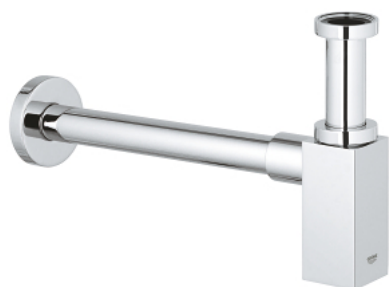

40 564 000 SIFON

PRODUCT DESCRIPTION

- Colour: chrome
- za umivaonike
- GROHE LongLife premaz
- mesingano telo