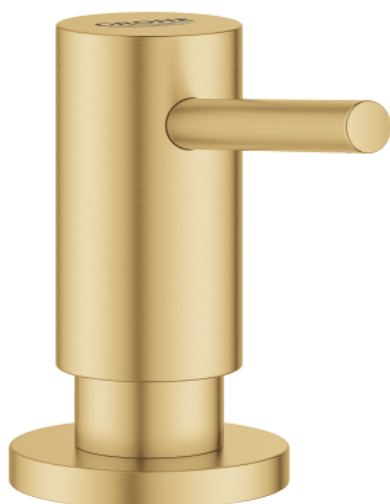

40 535 GN0 **COSMOPOLITAN POSUDA ZA TEČNI SAPUN**

PRODUCT DESCRIPTION

- Colour: brushed cool sunrise
- za tečne sapune,
- rezervoar 500 ml
- GROHE LongLife premaz