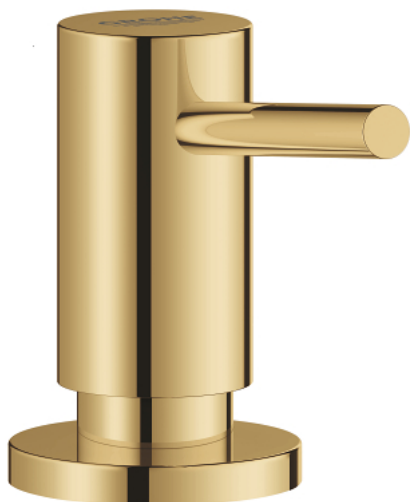

40 535 GL0 COSMOPOLITAN POSUDA ZA TEČNI SAPUN

PRODUCT DESCRIPTION

- Colour: cool sunrise
- za tečne sapune,
- rezervoar 500 ml
- GROHE LongLife premaz