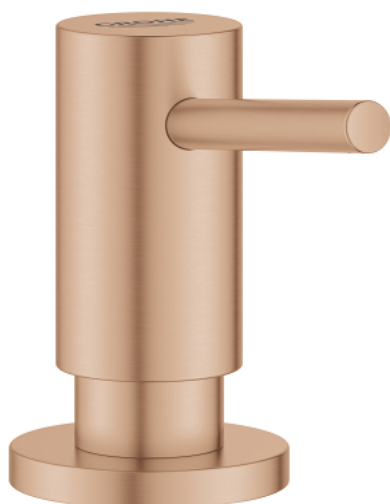

40 535 DL0 COSMOPOLITAN POSUDA ZA TEČNI SAPUN

PRODUCT DESCRIPTION

- Colour: brushed warm sunset
- za tečne sapune,
- rezervoar 500 ml
- GROHE LongLife premaz