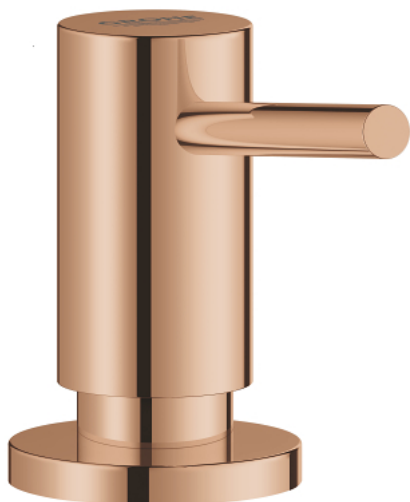

40 535 DA0 COSMOPOLITAN POSUDA ZA TEČNI SAPUN

PRODUCT DESCRIPTION

- Colour: warm sunset
- za tečne sapune,
- rezervoar 500 ml
- GROHE LongLife premaz