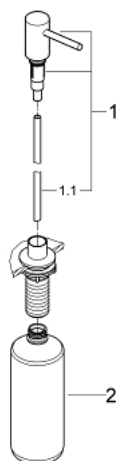

## 40 535 AL0 COSMOPOLITAN POSUDA ZA TEČNI SAPUN

### PRODUCT DESCRIPTION

- Colour: brushed hard graphite
- za tečne sapune,
- rezervoar 500 ml
- GROHE LongLife premaz

## 40 535 AL0 COSMOPOLITAN POSUDA ZA TEČNI SAPUN

**SPARE PARTS**, март 2018 – now

1: Pumpa (Spare part-nr. 48167AL0)

1.1: Cev (Spare part-nr. 48168000)

2: Posuda za tečni sapun (Spare part-nr. 48169000)