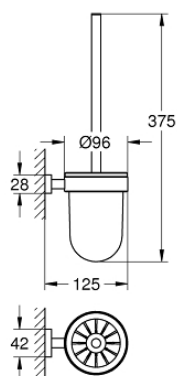

## 40 513 DC1 ESSENTIALS CUBE SET WC ČETKE

### PRODUCT DESCRIPTION

- Colour: supersteel
- material: glass / metal
- zidna ugradnja
- concealed fastening
- GROHE LongLife premaz

## 40 513 DC1 ESSENTIALS CUBE SET WC ČETKE

**SPARE PARTS**, октобар 2019 – now

1: Rezervna četka (Spare part-nr. 40392DC0)

1.1: Rezervna glava četke (Spare part-nr. 40791001)

2: Rezervna čaša (Spare part-nr. 40393000)