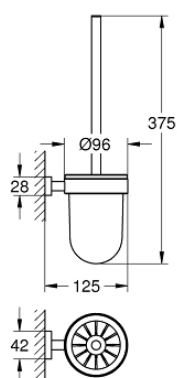

40 513 AL1 ESSENTIALS CUBE SET WC ČETKE

PRODUCT DESCRIPTION

- Colour: brushed hard graphite
- material: glass / metal
- zidna ugradnja
- concealed fastening
- GROHE LongLife premaz

40 513 AL1 ESSENTIALS CUBE SET WC ČETKE

SPARE PARTS, октобар 2019 – now

1: Rezervna četka (Spare part-nr. 40392AL0)

1.1: Rezervna glava četke (Spare part-nr. 40791001)

2: Rezervna čaša (Spare part-nr. 40393000)